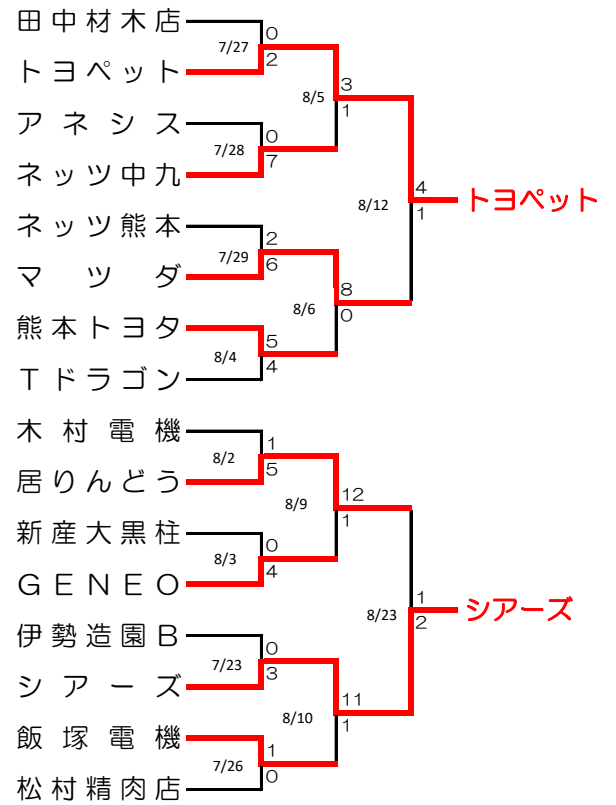

第34回熊本おはよう軟式野球大会

総合トーナメント

炭焼きよた	水前寺
西部ガス(株)	水前寺
トヨペット	田迎
シアーズ	田迎
カローラ	坪井
熊本市役所	坪井

水前寺会場

田迎会場

坪井川会場